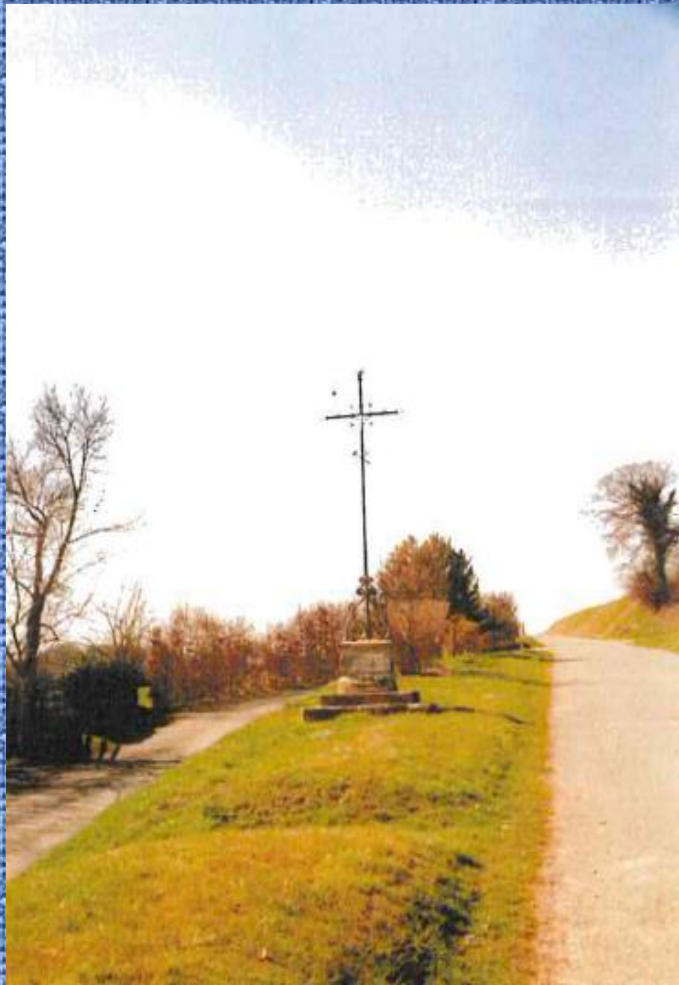

Montreuil-sur-Brèche

Calvaire de
ancien
cimetière

Croix en fonte
d'une
ancienne
tombe.
Admirer le
détail et
spécialement
le SJ au
centre de la
croix.

Calvaire du cimetière

Chapelle Saint
Jean-Baptiste

Calvaire du Prieuré

Gros plan sur le calvaire Hildevert

Gros plan
sur le
calvaire
Billet

Gros plan calvaire de Couvremont

Calvaire sur la route de Quesnel

2 anges entourant Marie en situation d'intercession entre Dieu (son fils) et les Hommes

Calvaire de la Motte érigé en 1861

D M

Cette croix de La Motte
Protectrice de la Paroisse de
Montreuil sur Brèche
Et due à la piété des fidèles a été
bénite le dimanche 7bre 1864.