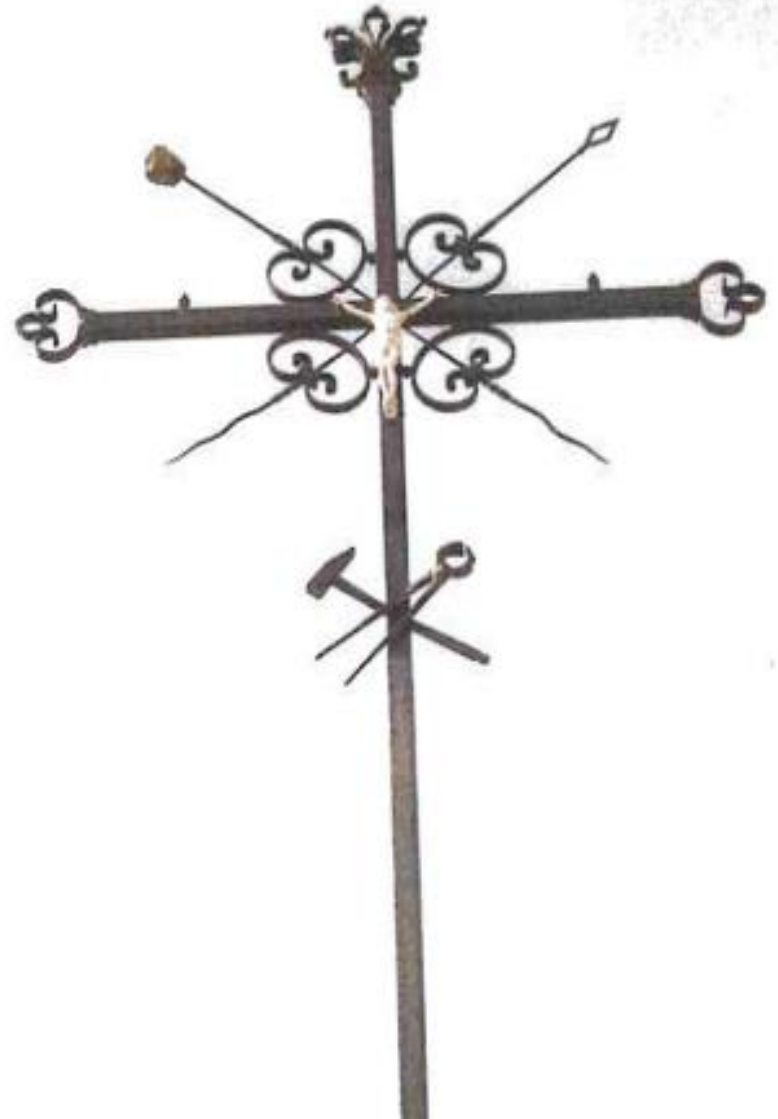

Montreuil-sur-Brèche

Calvaire de
ancien
cimetière

Croix en fonte
d'une
ancienne
tombe.
Admirer le
détail et
spécialement
le SJ au
centre de la
croix.

Calvaire du cimetière

Chapelle Saint
Jean-Baptiste

Calvaire du Prieuré

Gros plan sur le calvaire Hildevert

Gros plan
sur le
calvaire
Billet

Gros plan calvaire de Couvremont

Calvaire sur la route de Quesnel

2 anges entourant Marie en situation d'intercession entre Dieu (son fils) et les Hommes

Calvaire de la Motte érigé en 1861

D M

Cette croix de La Motte
Protectrice de la Paroisse de
Montreuil sur Brèche
Et due à la piété des fidèles a été
bénite le dimanche 7bre 1864.